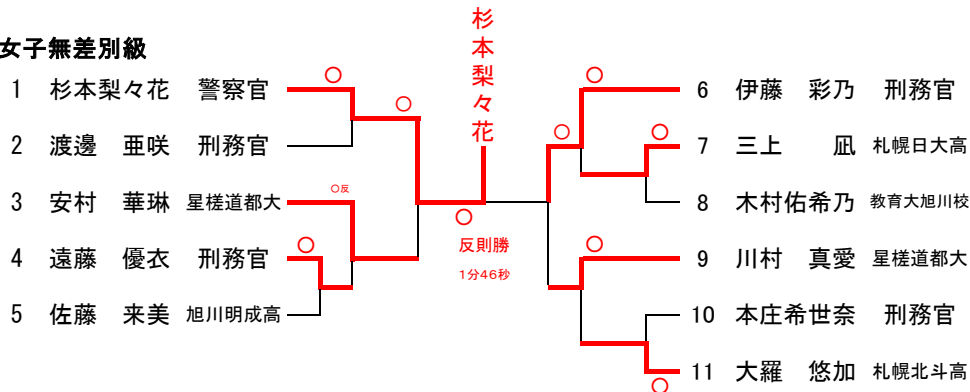

令和4年度第77回国民体育大会柔道競技北海道予選会

2022年7月10日

千歳市開基記念総合武道館

女子63kg級

女子78kg級

女子無差別級