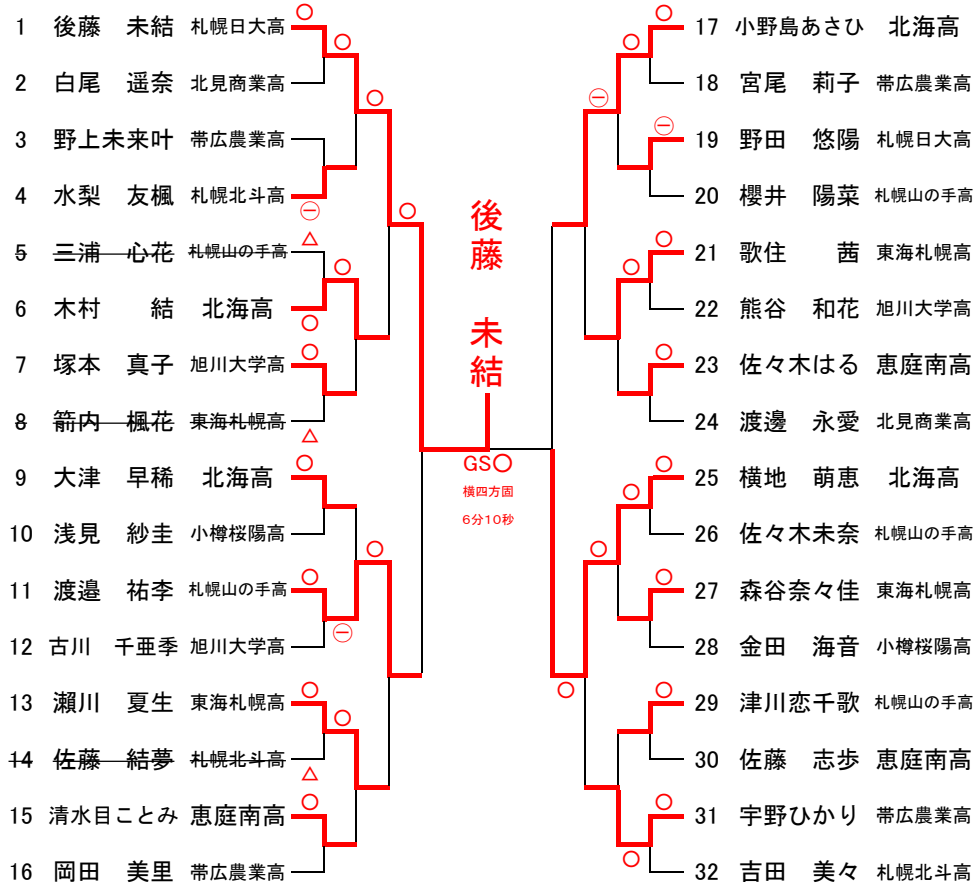

令和4年度第77回国民体育大会柔道競技北海道予選会

2022年7月10日

千歳市開基記念総合武道館

女子52kg級