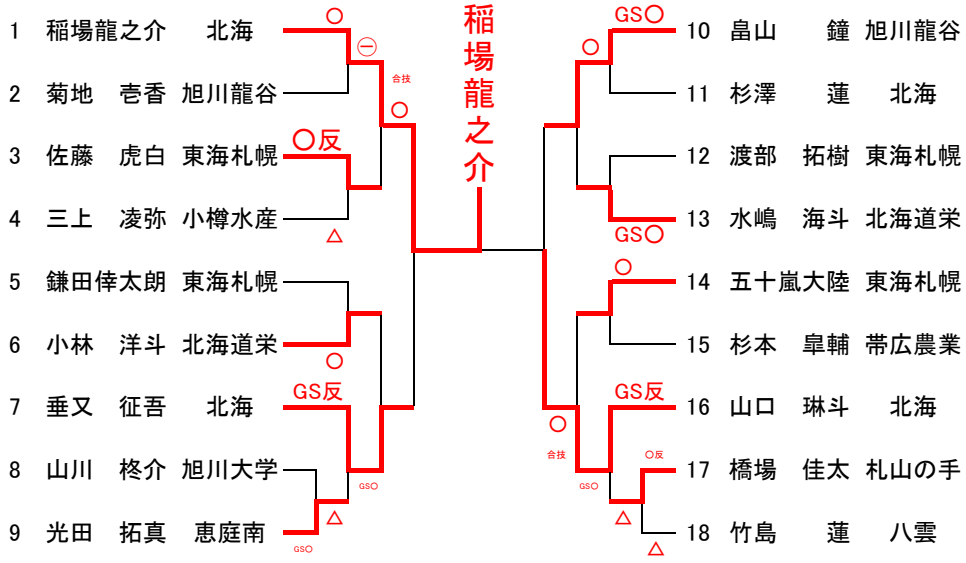

令和4年度第77回国民体育大会柔道競技北海道予選会

2022年7月10日

十歳市開基記念総合武道館

少年無差別級