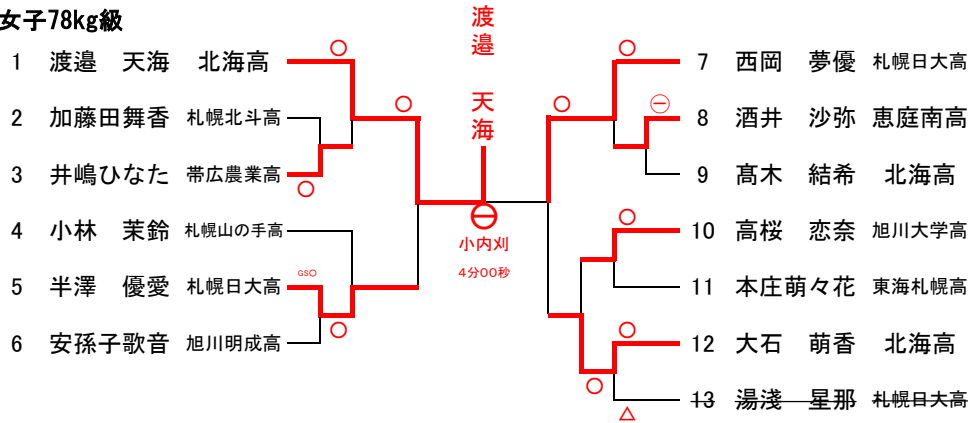

令和4年度第77回国民体育大会柔道競技北海道予選会

2022年7月10日

千歳市開基記念総合武道館

女子63kg級

女子78kg級

女子無差別級