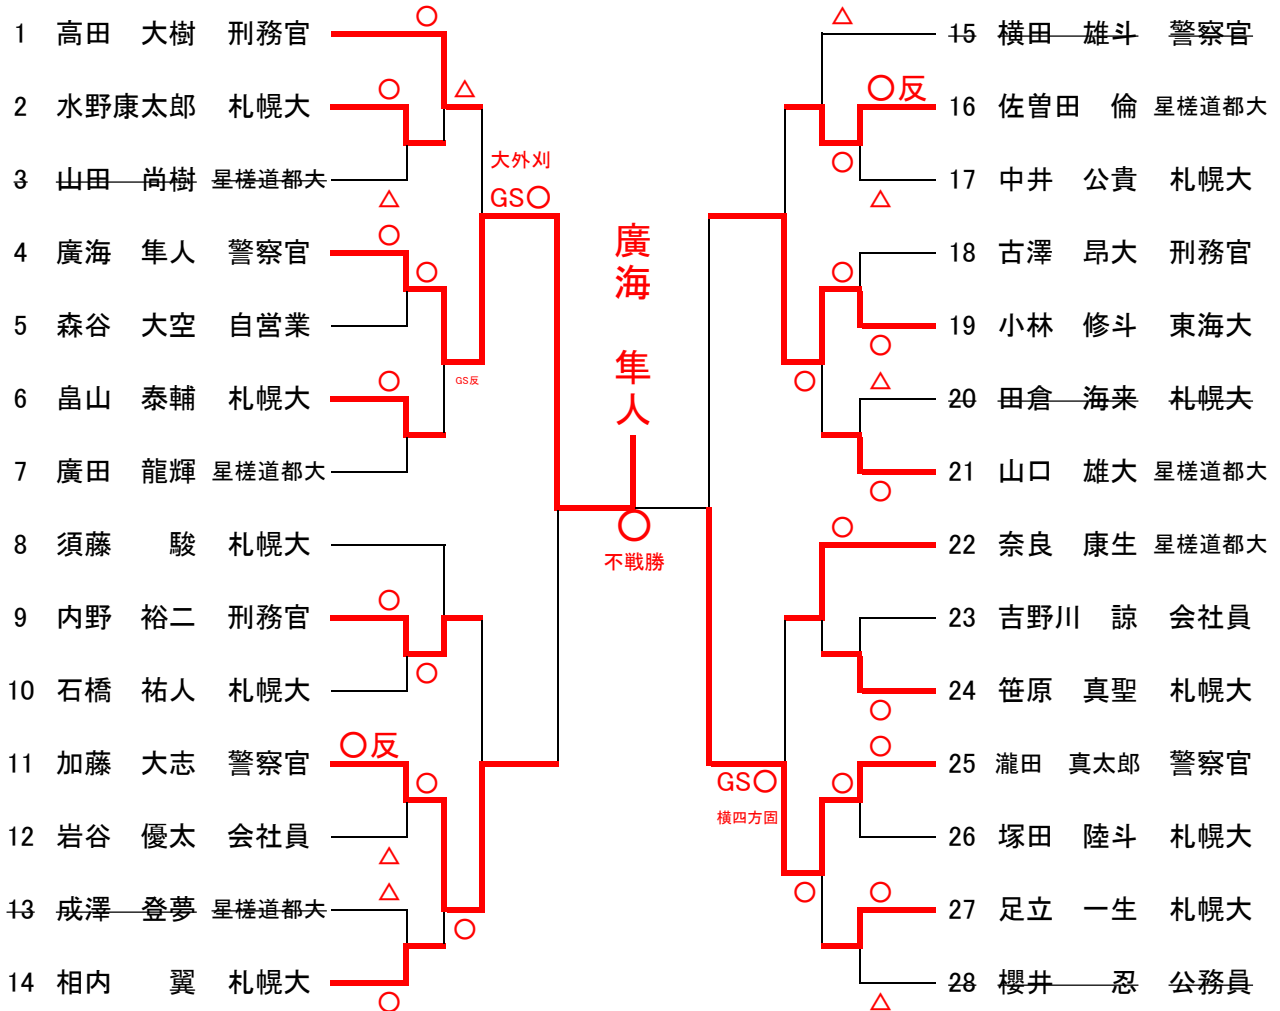

令和4年度第77回国民体育大会柔道競技北海道予選会

2022年7月10日
F歳市開基記念総合武道館

成年90kg超級