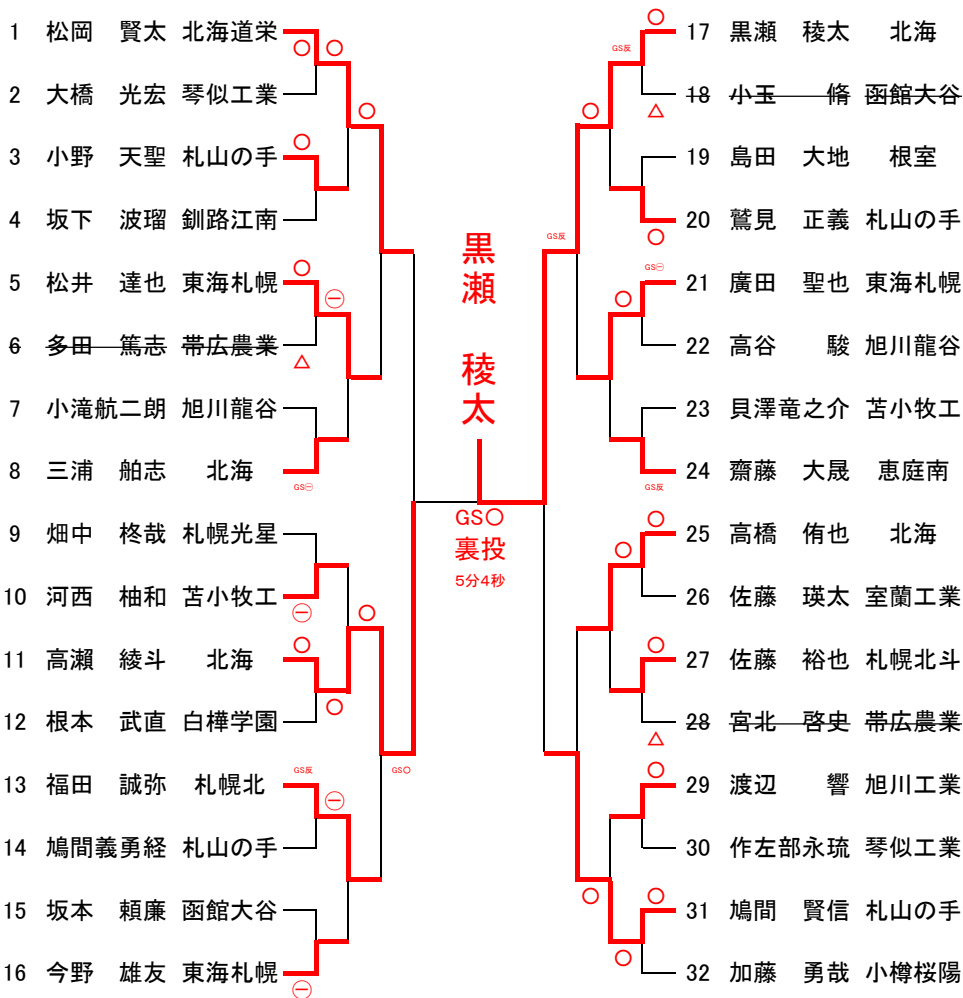

令和4年度第77回国民体育大会柔道競技北海道予選会

2022年7月10日

千歳市開基記念総合武道館

少年60kg級

少年73kg級