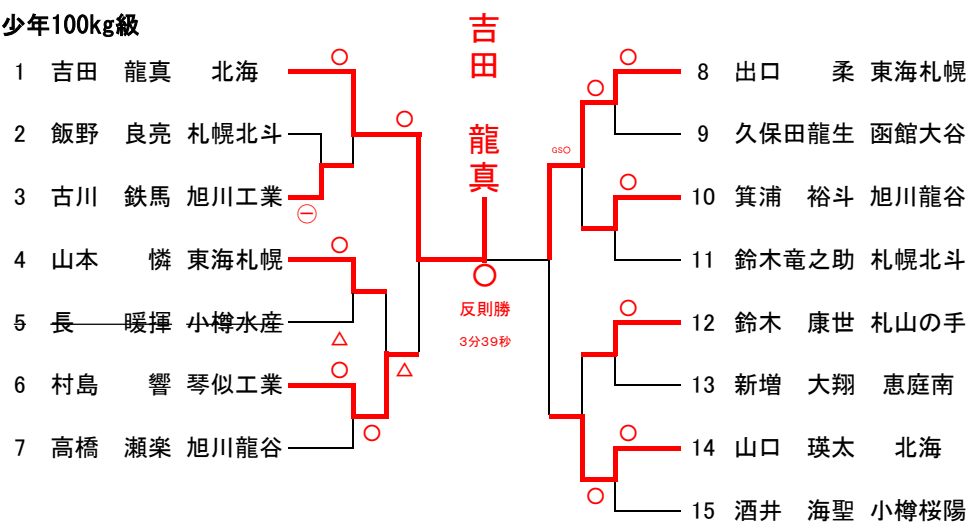

令和4年度第77回国民体育大会柔道競技北海道予選会

2022年7月10日

千歳市開基記念総合武道館

少年90kg級

少年100kg級