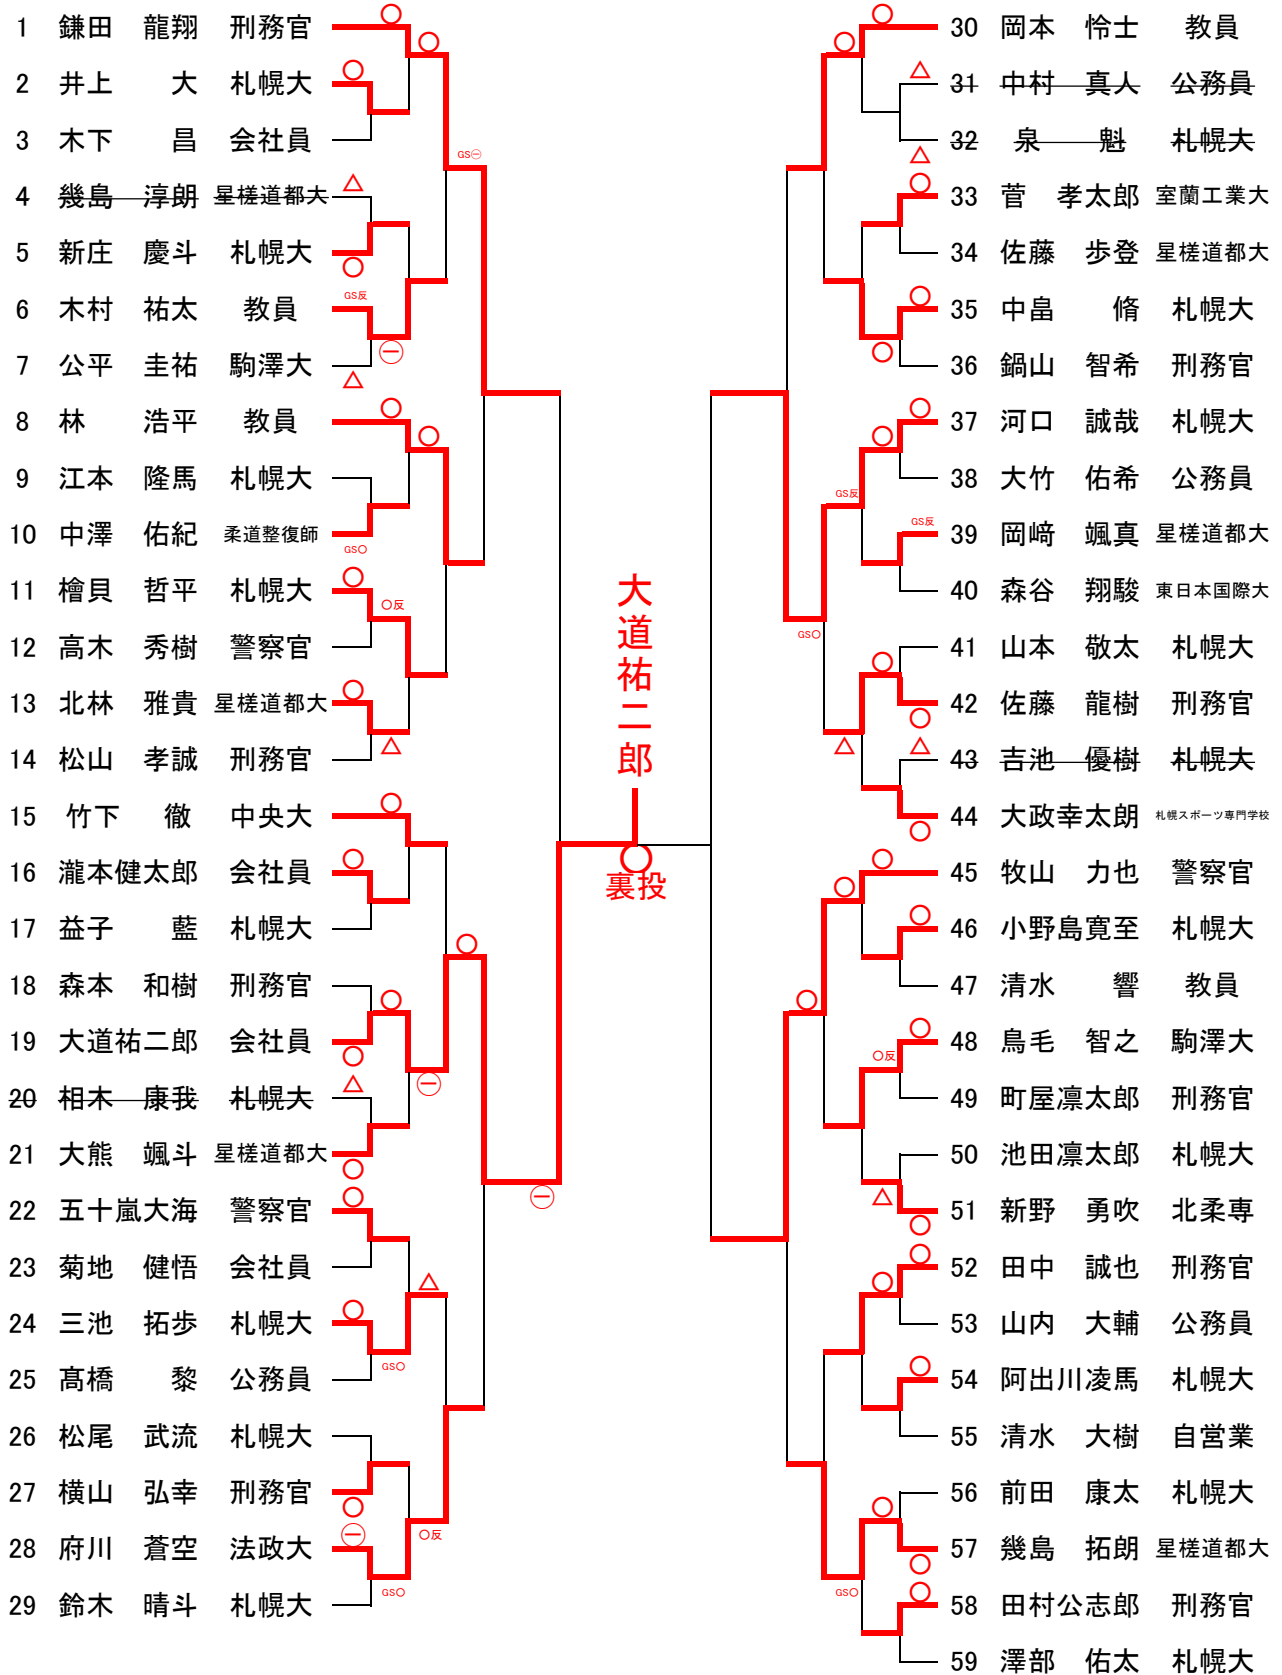

令和4年度第77回国民体育大会柔道競技北海道予選会

2022年7月10日
F歳市開基記念総合武道館

成年73kg級