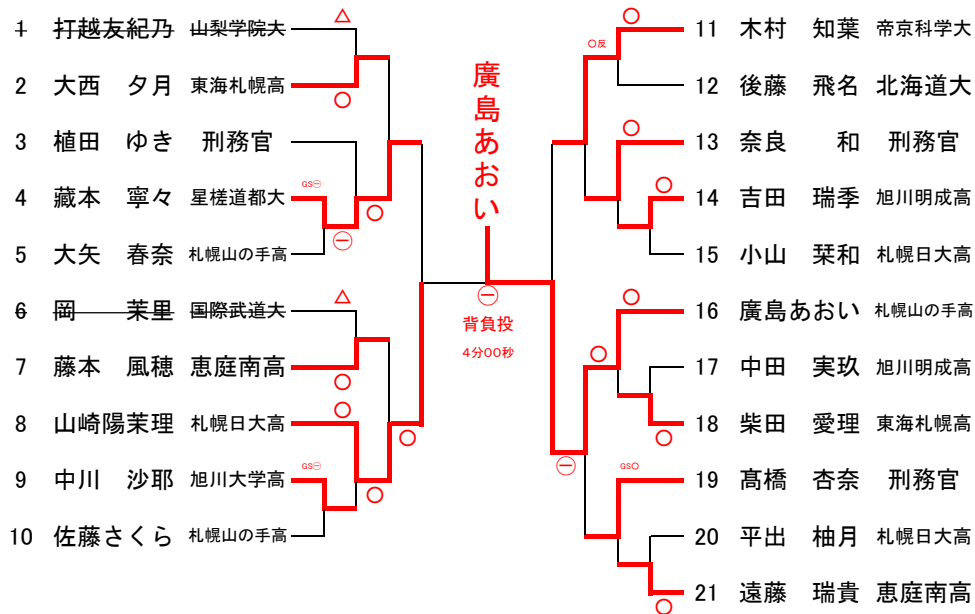

令和4年度第77回国民体育大会柔道競技北海道予選会

2022年7月10日

千歳市開基記念総合武道館

女子52kg級

女子57kg級