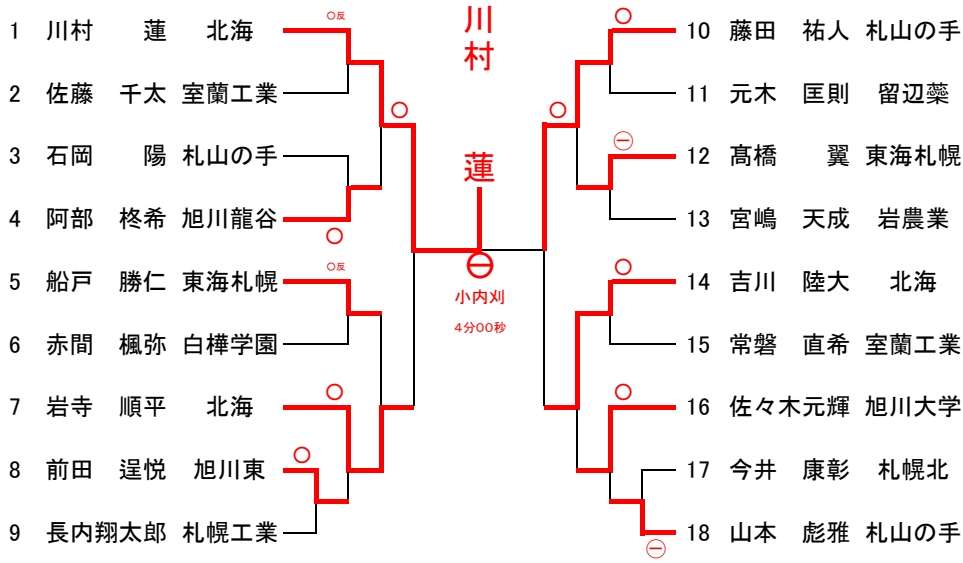

令和4年度第77回国民体育大会柔道競技北海道予選会

2022年7月10日

千歳市開基記念総合武道館

少年60kg級