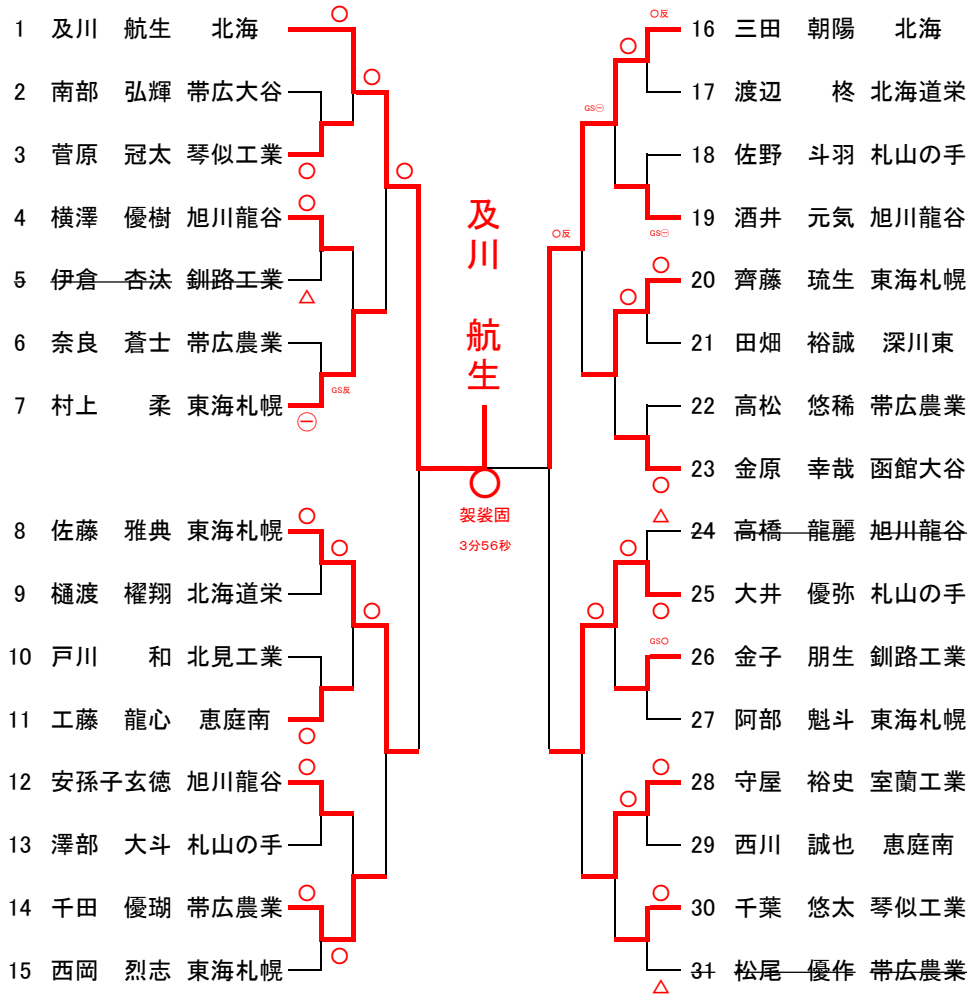

令和4年度第77回国民体育大会柔道競技北海道予選会

2022年7月10日

千歳市開基記念総合武道館

少年90kg級